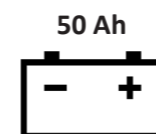

Zubehör / Options

50 Ah
Batterien
Batteries